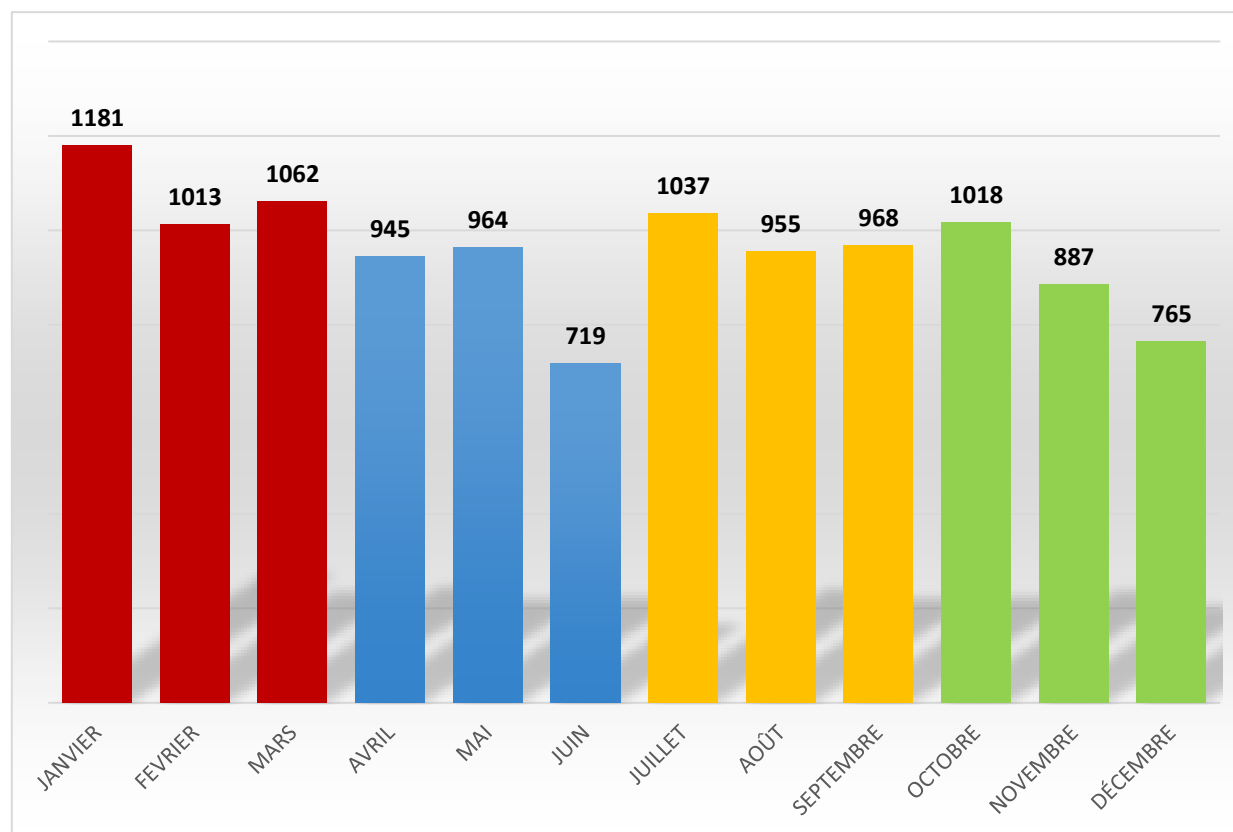

STATISTIQUES CREATION D'ENTREPRISES 2019 AU CFE TOGO

JANVIER	1181
FEVRIER	1013
MARS	1062
AVRIL	945
MAI	964
JUIN	719
JUILLET	1037
AOÛT	955
SEPTEMBRE	968
OCTOBRE	1018
NOVEMBRE	887
DÉCEMBRE	765
TOTAL	11514